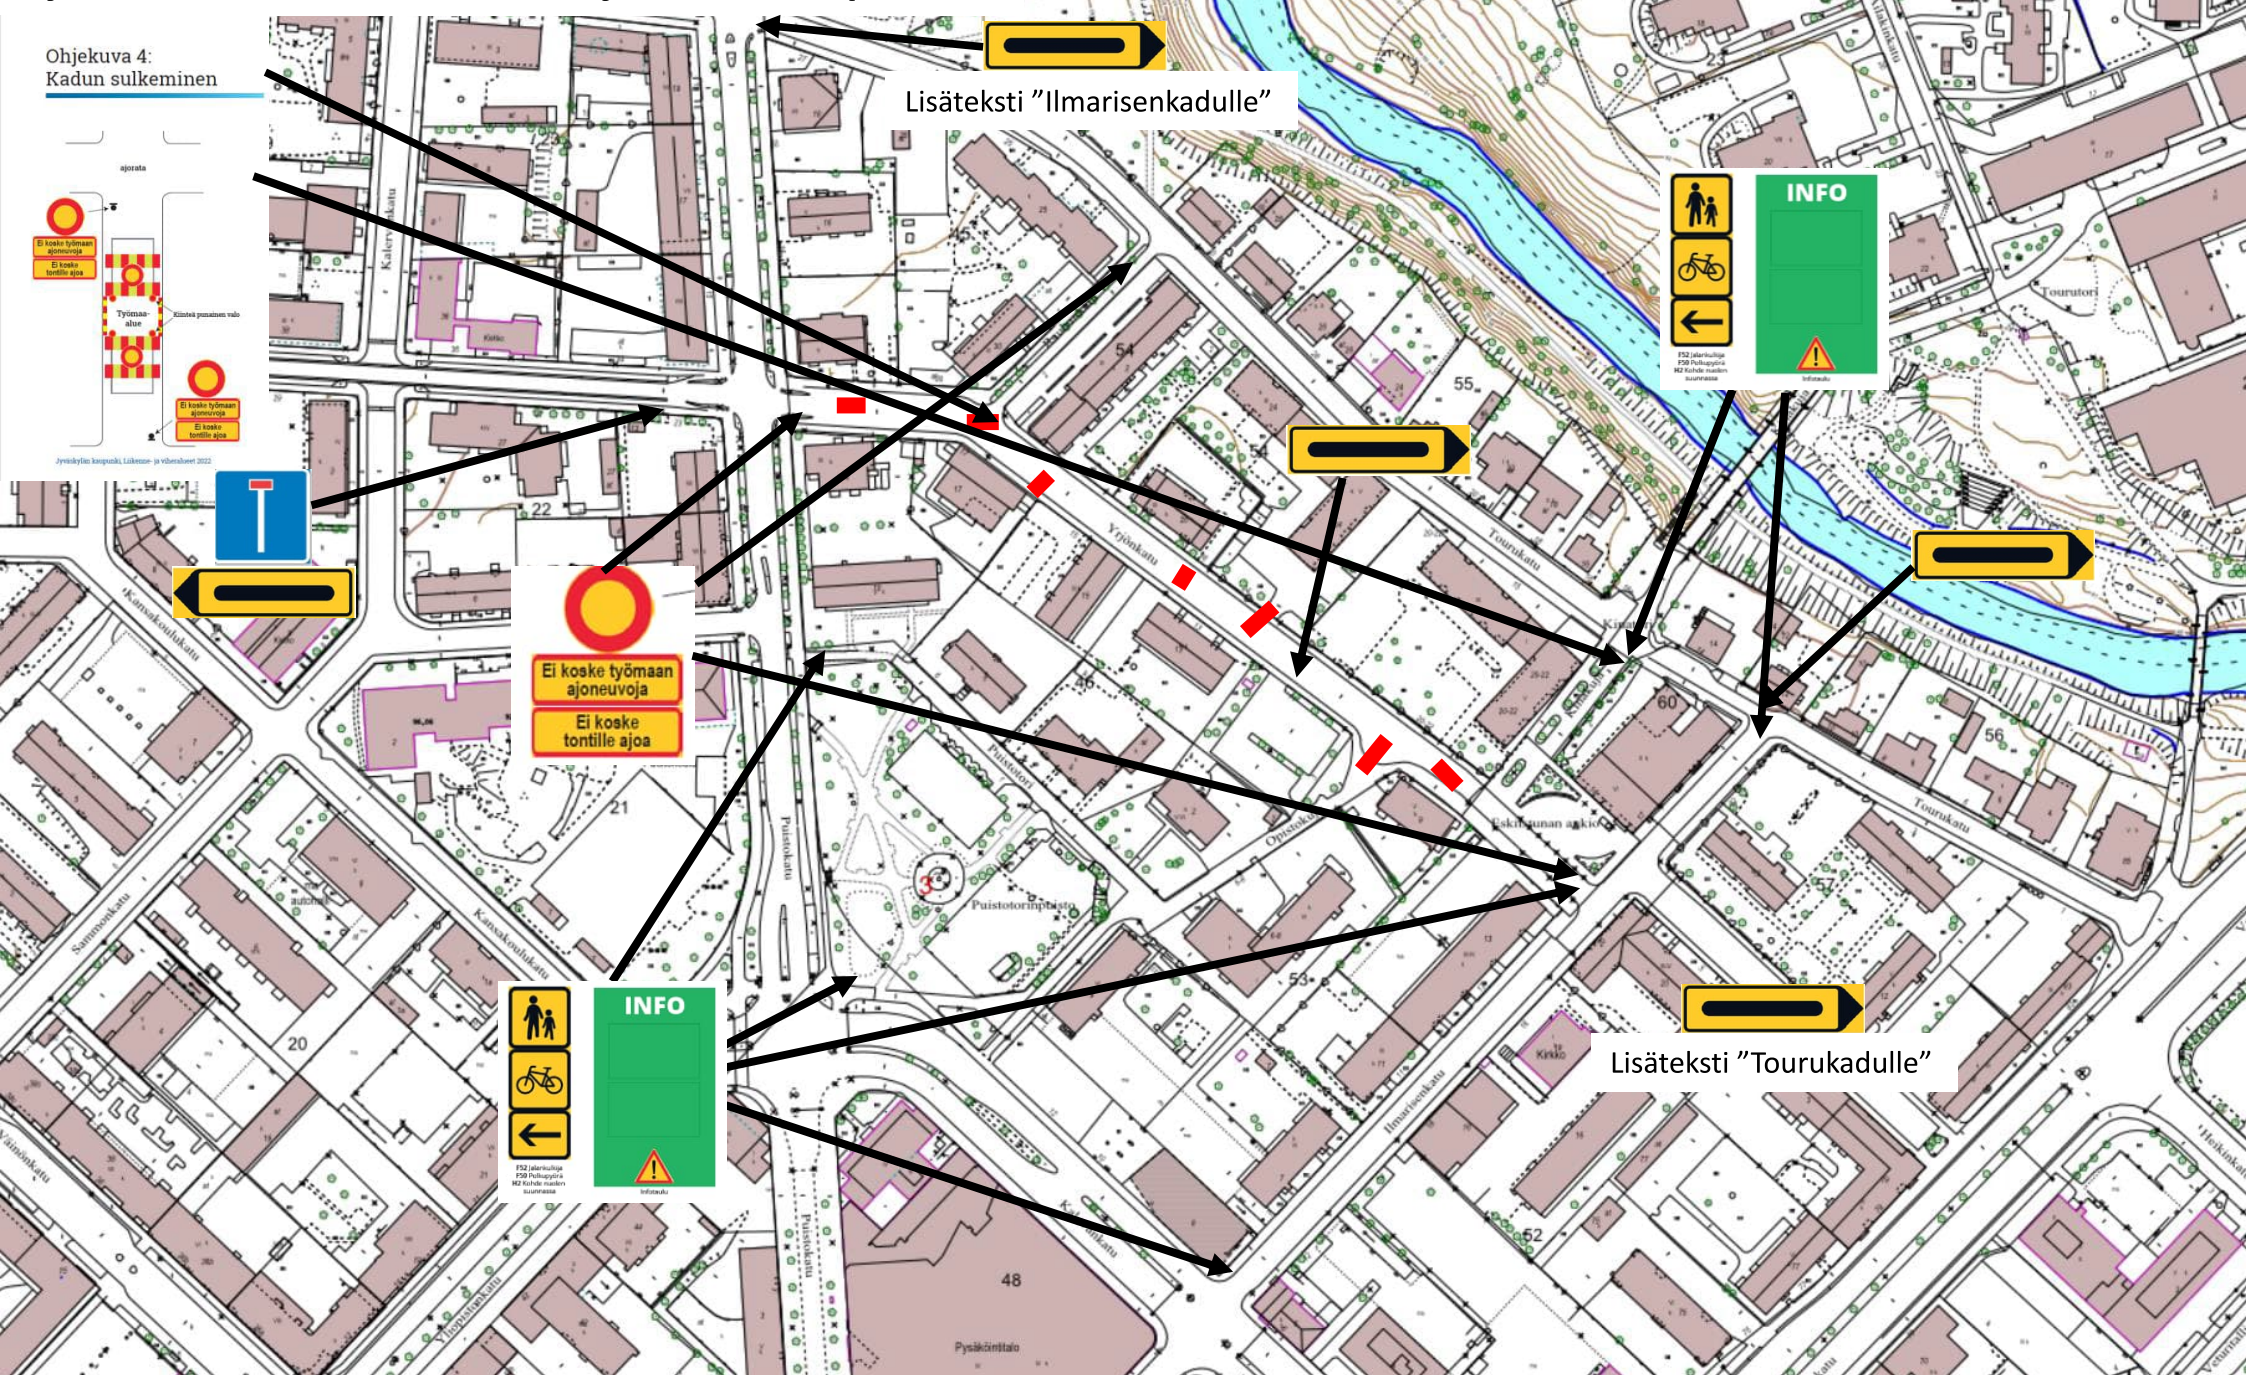

Työvaihe 2 Kadun sulkemiset ja kiertotieopasteet

Ohjekuva 4:
Kadun sulkeminen

Lisätteksti "Ilmarisenkadulle"

Lisätteksti "Tourukadulle"